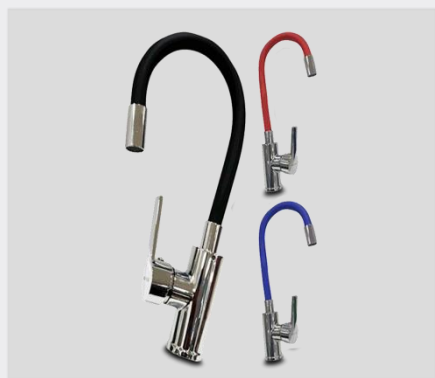

LLAVE P/ FREGADERO P/P SEN  
MONOMANDO NEGRA MET 744  
AQUA PLUS

CÓD. 0401009

REF. 56,64

LLAVE P/ FREGADERO P/P SEN  
MONOMANDO NEGRA MET 904  
AQUA PLUS

CÓD. 0401010

REF. 58,52

LLAVE P/ FREGADERO P/P SEN MONOMANDO NEGRA MET 69 AQUA PLUS